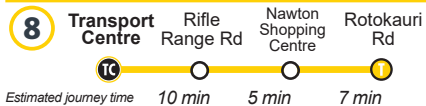

8 FRANKTON

TRANSPORT CENTRE
DEPARTS PLATFORM J

Rifle Range Rd

MONDAY TO FRIDAY TOWN TO ROTOKAURI RD

	Depart	Arrive	Arrive	Arrive
Platform J				
AM	6.50	6.58	7.03	7.10
	7.20	7.28	7.33	7.40
	7.50	7.58	8.03	8.10
	8.20	8.30	8.35	8.42
	8.50	9.00	9.05	9.12
	9.25	9.35	9.40	9.47
	9.55	10.05	10.10	10.17
	10.25	10.35	10.40	10.47
	10.55	11.05	11.10	11.17
	11.25	11.35	11.40	11.47
	11.55	12.05	12.10	12.17
PM	12.25	12.35	12.40	12.47
	12.55	1.05	1.10	1.17
	1.25	1.35	1.40	1.47
	1.55	2.05	2.10	2.17
	2.23	2.33	2.38	2.45
	2.50	3.00	3.06	3.13
	3.10	3.20	3.26	3.33
	3.30	3.40	3.46	3.53
	3.50	4.00	4.06	4.13
	4.10	4.20	4.26	4.33
	4.30	4.40	4.46	4.53
	4.50	5.00	5.06	5.13
	5.10	5.20	5.26	5.33
	5.30	5.40	5.46	5.53
	5.50	6.00	6.05	6.12
	6.15	6.22	6.27	6.34
	6.45	6.52	6.57	7.04
7.15	7.22	7.27	7.34	
8.15	8.22	8.27	8.34	
9.15	9.22	9.27	9.34	

MONDAY TO FRIDAY ROTKAURI RD TO TOWN

	Depart	Arrive	Arrive	Arrive
AM	6.50	6.54	6.59	7.14
	7.20	7.27	7.34	7.50
	7.45	7.52	7.59	8.15
	8.03	8.10	8.17	8.33
	8.18	8.25	8.32	8.48
	8.48	8.55	9.02	9.15
	9.18	9.24	9.30	9.43
	9.48	9.54	10.00	10.13
	10.18	10.22	10.28	10.41
	10.48	10.52	10.58	11.11
	11.18	11.22	11.28	11.41
PM	11.48	11.52	11.58	12.11
	12.18	12.22	12.28	12.41
	12.48	12.52	12.58	1.11
	1.18	1.22	1.28	1.41
	1.48	1.52	1.58	2.11
	2.18	2.22	2.28	2.41
	2.45	2.49	2.55	3.08
	3.15	3.19	3.25	3.38
	3.35	3.39	3.45	3.58
	3.55	3.59	4.05	4.20
	4.15	4.19	4.25	4.40
4.35	4.39	4.45	5.00	
4.55	4.59	5.05	5.20	
5.15	5.19	5.25	5.40	
5.45	5.49	5.55	6.07	
6.15	6.19	6.23	6.33	
6.45	6.49	6.53	7.03	
7.45	7.49	7.53	8.03	
8.45	8.49	8.53	9.03	

SATURDAY, SUNDAY AND PUBLIC HOLIDAYS TOWN TO ROTOKAURI RD

	Depart	Arrive	Arrive	Arrive
Platform J				
AM	8.00	8.08	8.13	8.19
	9.00	9.08	9.13	9.19
	10.00	10.08	10.13	10.19
	11.00	11.08	11.13	11.19
	12.00	12.08	12.13	12.19
PM	1.00	1.08	1.13	1.19
	2.00	2.08	2.13	2.19
	3.00	3.08	3.13	3.19
	4.00	4.08	4.13	4.19
	5.00	5.08	5.13	5.19
	6.00	6.07	6.12	6.18
	7.00	7.07	7.12	7.18
	8.00	8.07	8.12	8.18